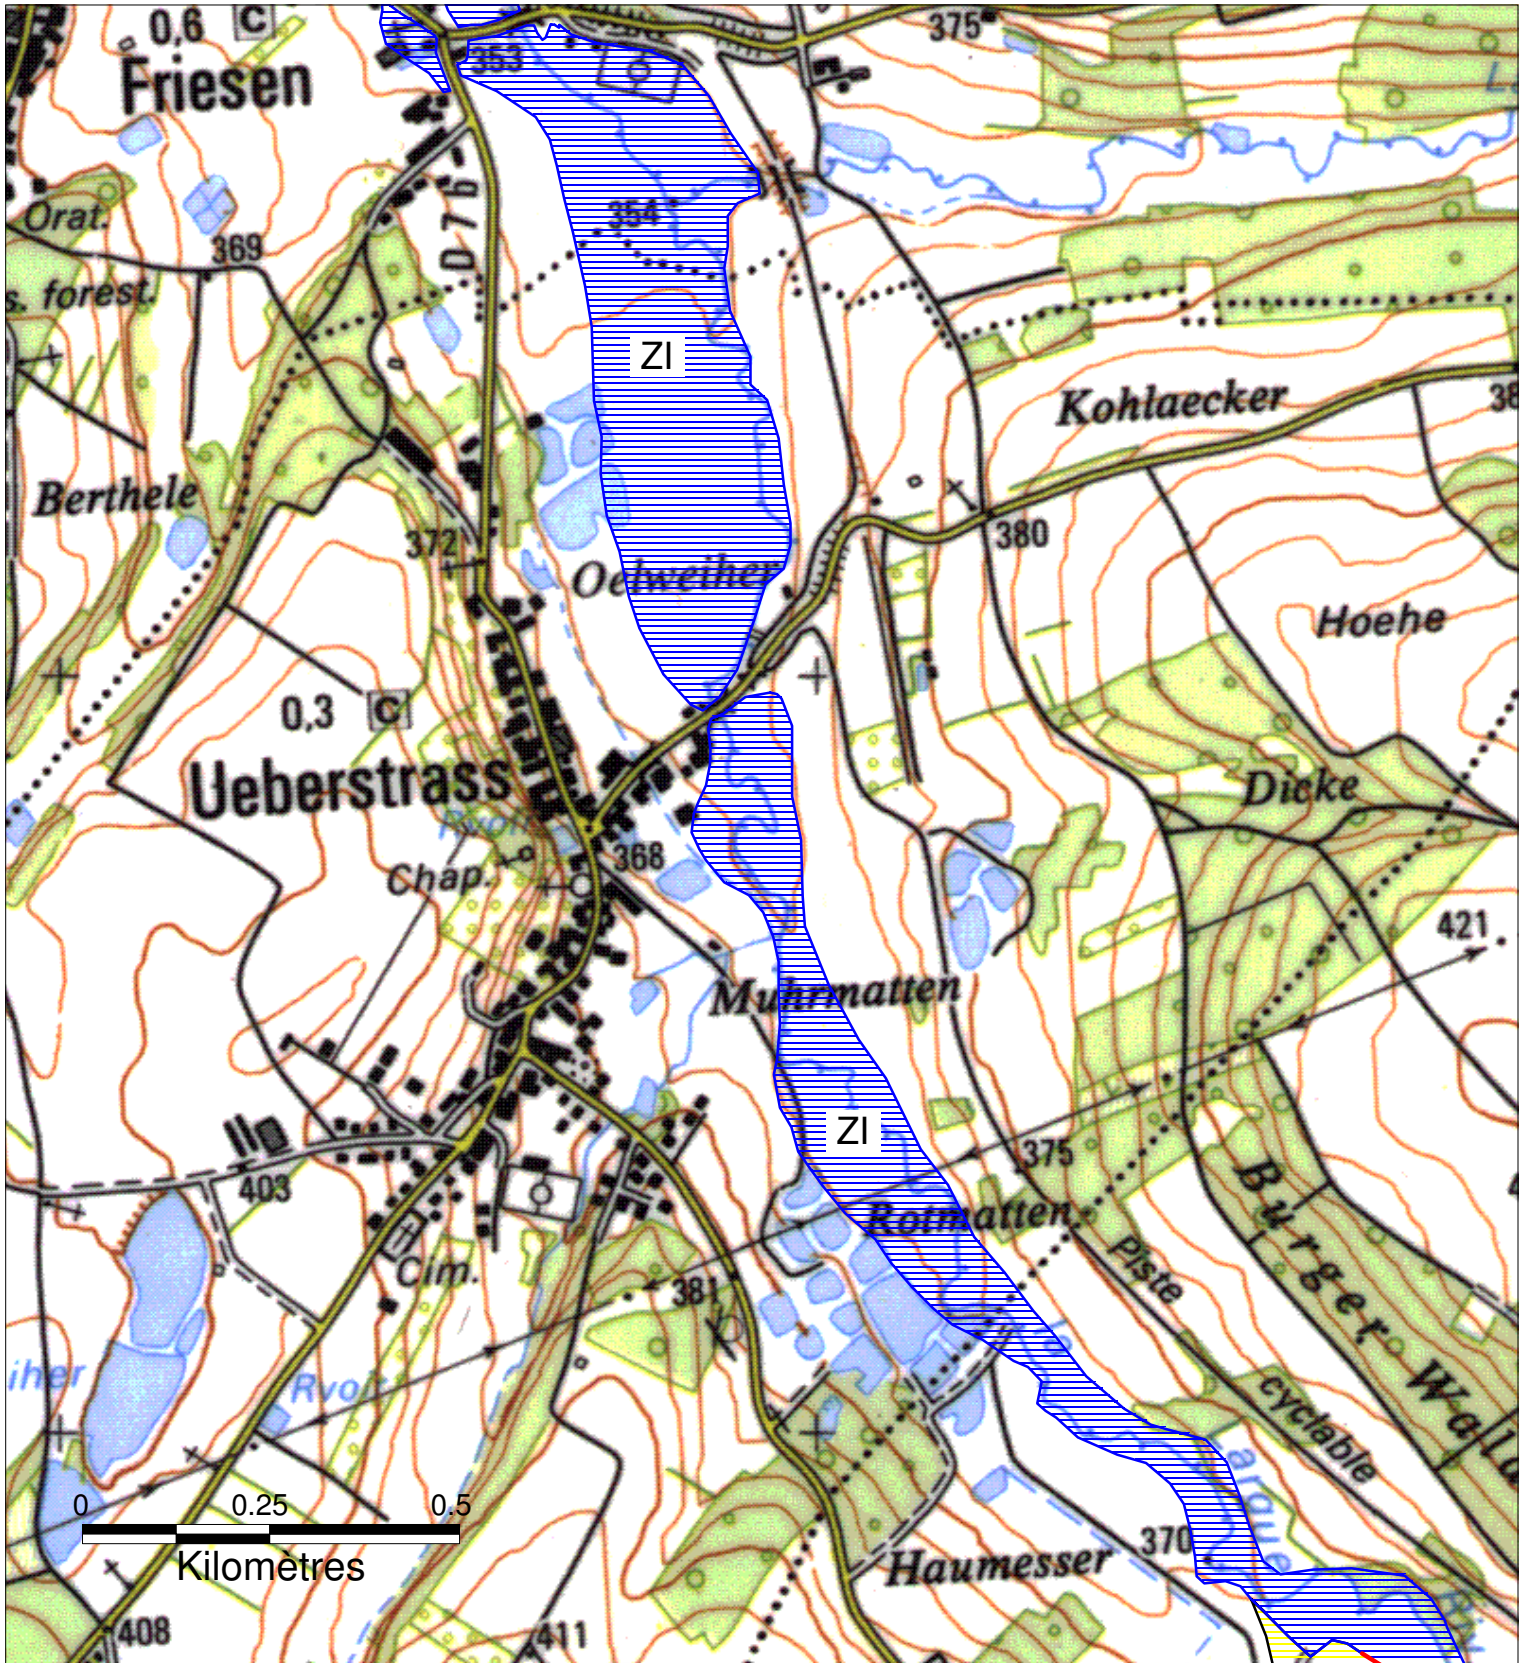

ZONES INONDABLES DANS LE DEPARTEMENT DU HAUT-RHIN

Commune d'UEBERSTRASS

Préfecture du Haut-Rhin
 Direction Départementale
 de l'Agriculture et de la Forêt

PPRI de la Largue approuvé par arrêté préfectoral du 5 novembre 1998

	ZI - Zone inondable en cas de crue centennale
	ZIF - Zone inondable en cas de crue centennale, urbanisée, à risques faibles
	ZR - Zone à risque élevé en cas de rupture de digue
	ZRF - Zone à risque d'inondation, en particulier si rupture de digue
	ZN - Zone soumise au risque de remontées de nappe
	Digues

(Source : Plan de Prévention des Risques d'Inondation de la Largue - arrêté préfectoral du 5 novembre 1998)

Janvier 2006